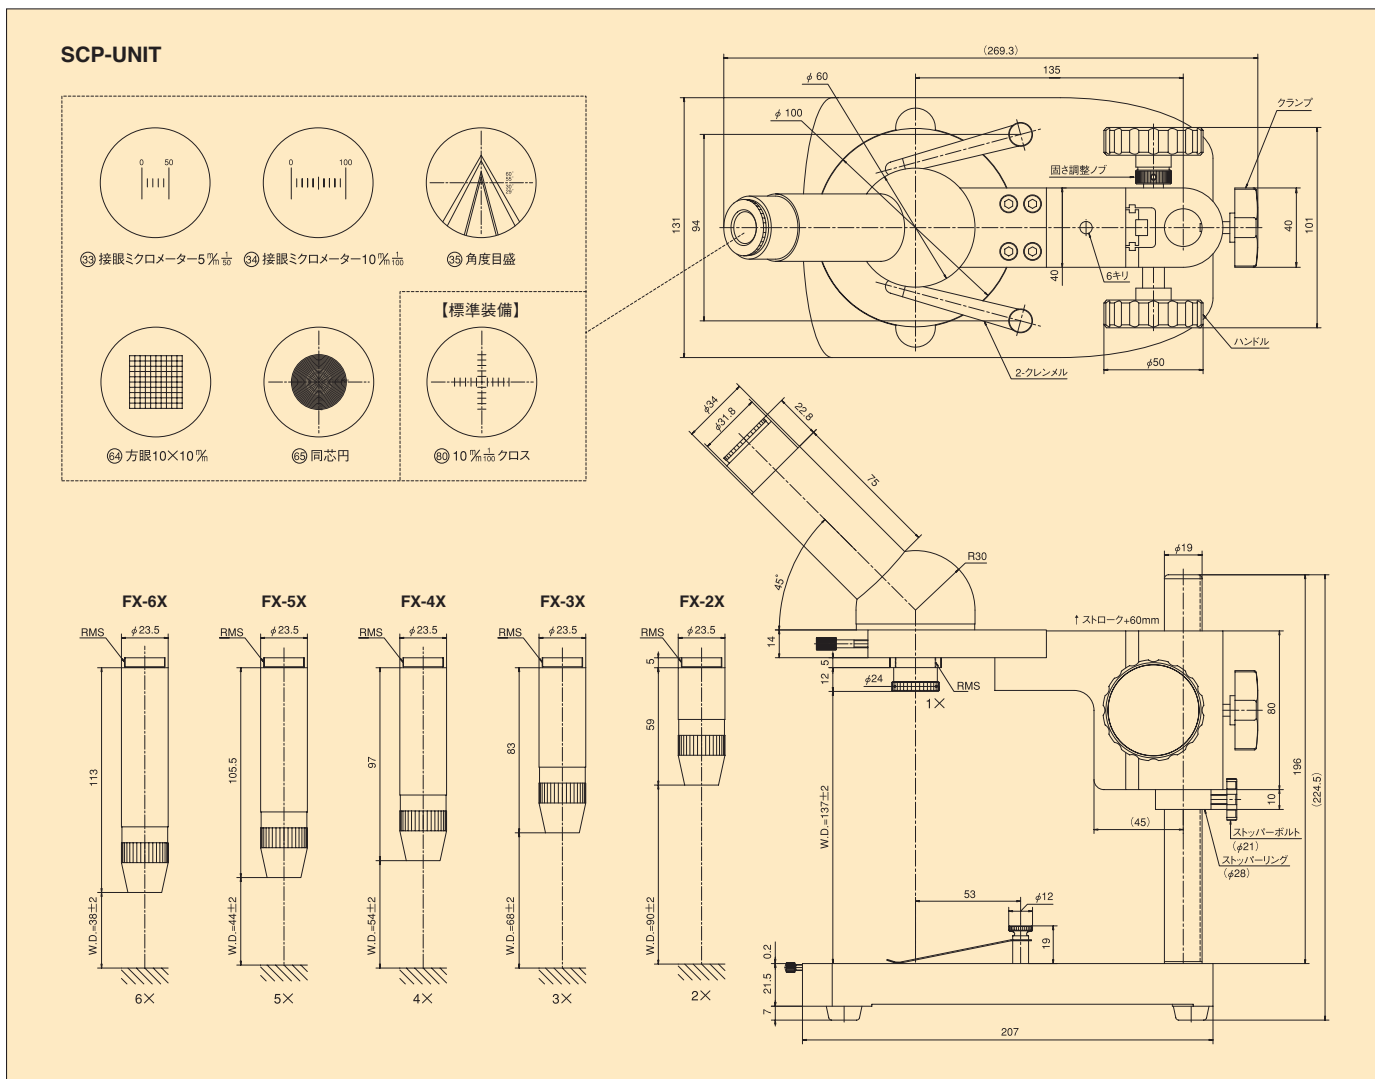

# スケールスコープ

## 単眼顕微鏡ユニット

簡易型でコストパフォーマンスに優れた手軽な測定用スコープです。組立作業などの位置合わせ工程にご使用いただけます。

### 仕様

| 型式       | SCP-UNIT            |
|----------|---------------------|
| 接眼レンズ    | SWF10× 視度調節(目盛板取付可) |
| 対物レンズ    | 1× 2× 3× 4× 5× 6×   |
| 単眼ヘッド    | 45°傾斜、360°回転 正立像    |
| 上下動装置    | ラック&ピニオン方式 50mm移動   |
| スライド     | クロスローラ方式            |
| プレーンスタンド | 白 黒 アクリルφ100        |
| 外径寸法     | H280×W130×D210mm    |
| 重量       | 約2.5kg              |