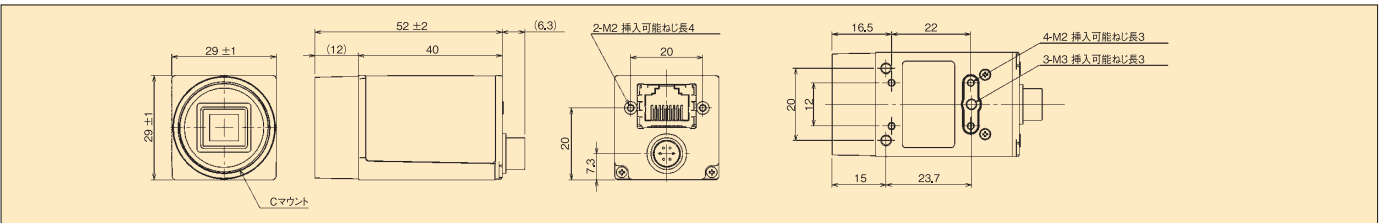

Gig-E(PoE対応)カメラシリーズ

電源重畳Gigabit Ethernet®を採用したカメラシリーズです。

延長性に優れ、増設も容易なため、様々なレンズと組み合わせて機器組込用として複数台設置することに優れています。

※Ethernet®はXEROX社の登録商標です。

仕様

型式	BU030	BU031	BU080	BU130	BG202	BG205M-CS	BG302LMG	BG505LMG
撮像素子	1/3型CCD	1/2型CCD	1/3型CCD	1/3型CCD	1/1.8型CCD	2/3型GS-CMOS	1/1.8型CMOS	2/3型CMOS
最大解像度	VGA	VGA	XGA	SXGA	2M	2M	3.1M	5M
解像度	640×480		1024×768	1280×960	1600×1200	2048×1088	2048×1536	2448×2048
画素サイズ(H)×(V)μm	7.4×7.4	9.9×9.9	4.65×4.65	3.75×3.75	7.04×5.28	5.5×5.5	3.45×3.45	
撮像面積 (mm)	4.73×3.57	6.33×4.75	4.76×3.57	4.8×3.6	4.40×4.40	11.26×5.98	7.06×5.29	8.44×7.06
フレームレート	125fps	125fps	40fps	30fps	20fps	50fps	Mono8:35fps Mono10/12:17fps	Mono8:22fps Mono10/12:11fps
マウント	Cマウント					CSマウント	Cマウント	
感度	1,700lx, F5.6, 1/125s		1,700lx, F5.6, 1/40s	1,300lx, F8, 1/30s	525lx, F8, 1/20s	1,200lx, F11, 1/50s	3,850lx, F11, 1/35s	2,600lx, F11, 1/22s
消費電力	3.3W以下(PoE) 2.9W以下(DC12V)		2.9W以下(PoE) 2.4W以下(DC12V)	2.9W以下(PoE) 2.5W以下(DC12V)	3.6W以下(PoE) 3.4W以下(DC12V)	2.9W以下(PoE) 2.5W以下(DC12V)	3.1W (PoE) / 2.6W (DC12V)	
外形寸法(W)×(H)×(D)mm	29×29×40							
質量	約53g			約50g		約56g		