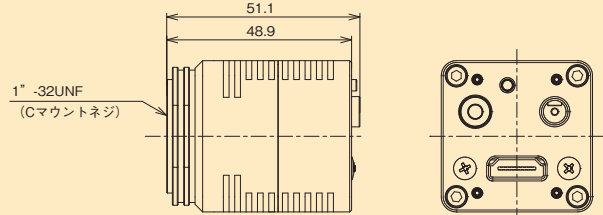

HDハイビジョンカメラ

STC-HD203DV

PCレスで観察システムの構築を可能にします。
Fullハイビジョン1080Pの高解像度の画像取得ができます。
オプションのリモコンを使用することでXY2本ずつ、ライン
を表示させる事が可能です。 ※色の変更もできます。

仕様

型式	STC-HD203DV
マウント	Cマウント
インターフェース	HDMI
有効画素数	1920 x 1080
有効撮像面積	5.4(H) x 3.0(V) mm
画素サイズ	2.8 x 2.8 μm
フレームレート	60fps
電源	UN-310-1210 ※別売
シャッター	ローリングシャッター

STC-HD203DV

大型素子カメラ

12M & 25M

12M: 対角23.5mm / 25M: 対角33mmの超広視野カメラになります。高解像度で、広い撮像面積を有するため、タクトタイムの短縮に貢献します。
12M:Medium/Full/Deca/25M:Full/Deca Configuration 対応

VCC-12CL1M

VCC-25CL1M

仕様

型式	VCC-12CL1M	VCC-25CL1M
マウント	M42マウント(Fマウント変換可)	M48マウント(Fマウント変換可)
インターフェース	CameraLink (PoCL対応)	CameraLink (PoCL対応)
有効画素数	4000 x 3000	5120 x 5120
有効撮像面積	18.8 x 14.1 mm	23.0 x 23.0 mm
画素サイズ	4.7 x 4.7 μm	4.5 x 4.5 μm
フレームレート	Med : 22fps (4tap) Full : 43fps(8tap) Deca : 54fps (10tap 8bit), 43fps (8tap 10bit)	Base : 5fps (2tap 8bit/10bit) Med : 10fps (4tap 8bit/10bit) Full : 20/25fps (8tap 8bit) Deca : 32fps (10tap 8bit)
電源	PoCL、外部入力可	PoCL、外部入力可
消費電流	6.1 W	8 W
外形寸法	65(W) x 65(H) x 50(D)	65(W) x 65(H) x 40.5(D)
質量	270g	210g