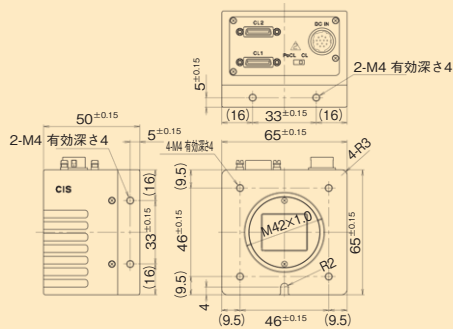

STC-HD203DV

大型素子カメラ

12M & 25M

12M: 対角23.5mm / 25M: 対角33mmの超広視野カメラになります。高解像度で、広い撮像面積を有するため、タクトタイムの短縮に貢献します。
12M:Medium/Full/Deca/25M:Full/Deca Configuration 対応

VCC-12CL1M

VCC-25CL1M

仕様

型式	VCC-12CL1M	VCC-25CL1M
マウント	M42マウント(Fマウント変換可)	M48マウント(Fマウント変換可)
インターフェース	CameraLink (PoCL対応)	CameraLink (PoCL対応)
有効画素数	4000 x 3000	5120 x 5120
有効撮像面積	18.8 x 14.1 mm	23.0 x 23.0 mm
画素サイズ	4.7 x 4.7 μm	4.5 x 4.5 μm
フレームレート	Med : 22fps (4tap) Full : 43fps(8tap) Deca : 54fps (10tap 8bit), 43fps (8tap 10bit)	Base : 5fps (2tap 8bit/10bit) Med : 10fps (4tap 8bit/10bit) Full : 20/25fps (8tap 8bit) Deca : 32fps (10tap 8bit)
電源	PoCL、外部入力可	PoCL、外部入力可
消費電流	6.1 W	8 W
外形寸法	65(W) x 65(H) x 50(D)	65(W) x 65(H) x 40.5(D)
質量	270g	210g