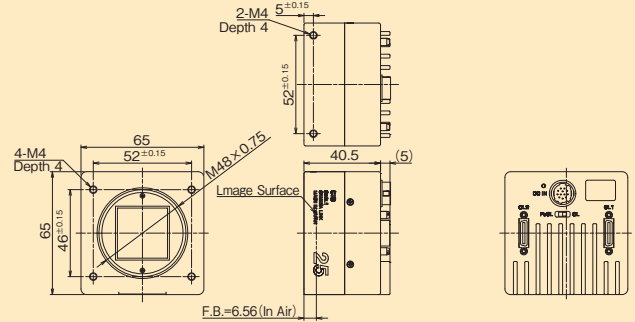

STC-HD203DV

大型素子カメラ

12M & 25M

12M: 対角23.5mm / 25M: 対角33mmの超広視野カメラになります。高解像度で、広い撮像面積を有するため、タクトタイムの短縮に貢献します。
12M:Medium/Full/Deca/25M:Full/Deca Configuration 対応

VCC-12CL1M

VCC-25CL1M

仕様

型式	VCC-12CL1M	VCC-25CL1M
マウント	M42マウント(Fマウント変換可)	M48マウント(Fマウント変換可)
インターフェース	CameraLink (PoCL対応)	CameraLink (PoCL対応)
有効画素数	4000 x 3000	5120 x 5120
有効撮像面積	18.8 x 14.1 mm	23.0 x 23.0 mm
画素サイズ	4.7 x 4.7 μm	4.5 x 4.5 μm
フレームレート	Med : 22fps (4tap) Full : 43fps(8tap) Deca : 54fps (10tap 8bit), 43fps (8tap 10bit)	Base : 5fps (2tap 8bit/10bit) Med : 10fps (4tap 8bit/10bit) Full : 20/25fps (8tap 8bit) Deca : 32fps (10tap 8bit)
電源	PoCL、外部入力可	PoCL、外部入力可
消費電流	6.1 W	8 W
外形寸法	65(W) x 65(H) x 50(D)	65(W) x 65(H) x 40.5(D)
質量	270g	210g