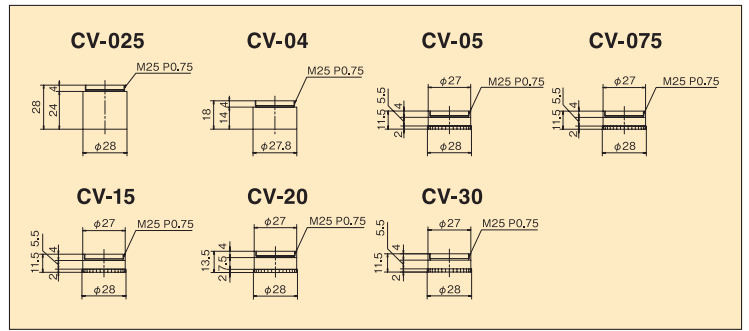

ズーム用アクセサリ

コンバージョンレンズ

低倍・高倍に簡単に変更でき、WDも変更できます。

■ 仕様 ※標準ズームと組合せ時

型式	CV-025	CV-04	CV-05	CV-075	CV-15	CV-20	CV-30
補助レンズ	0.25×	0.4×	0.5×	0.75×	1.5×	2.0×	3.0×
作動距離	300mm	195mm	180mm	120mm	54mm	36mm	25mm

注：対応ズーム鏡筒：MS-501/MS-501S/MS-507/MS-506/MS-502-F40

エクステンダーレンズ

鏡筒のC-マウントとカメラC-マウントの間に装着して、倍率を上げられます。高倍に簡単に変更でき、WDは変化しません。

リレーレンズ

高倍に簡単に変更でき、WDは変化しません。オプションのスケールを使用することにより簡易測定が可能です。

■ オプション/リレーレンズ用光学スケール

■ 鏡筒上筒とC-マウントアダプタの間に入れて使用します。

■ 鏡筒C-マウントとカメラC-マウントの間に入れて使用します。