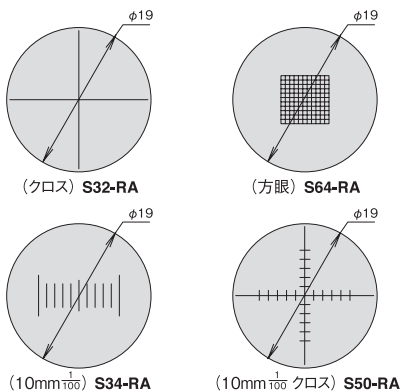

ズーム用アクセサリ

コンバージョンレンズ

低倍・高倍に簡単に変更でき、WDも変更できます。

■ 仕様 ※標準ズームと組合せ時

型式	CV-025	CV-04	CV-05	CV-075	CV-15	CV-20	CV-30
補助レンズ	0.25×	0.4×	0.5×	0.75×	1.5×	2.0×	3.0×
作動距離	300mm	195mm	180mm	120mm	54mm	36mm	25mm

注：対応ズーム鏡筒：MS-501/MS-501S/MS-507/MS-506/MS-502-F40

エクステンダーレンズ

鏡筒のC-マウントとカメラC-マウントの間に装着して、倍率を上げられます。高倍に簡単に変更でき、WDは変化しません。

リレーレンズ

高倍に簡単に変更でき、WDは変化しません。オプションのスケールを使用することにより簡易測定が可能です。

■ オプション/リレーレンズ用光学スケール

■ 鏡筒上筒とC-マウントアダプタの間に入れて使用します。

■ 鏡筒C-マウントとカメラC-マウントの間に入れて使用します。