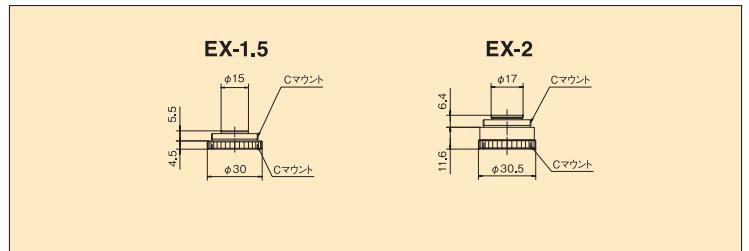

ズーム用アクセサリ

コンバージョンレンズ

低倍・高倍に簡単に変更でき、WDも変更できます。

■ 仕様 ※標準ズームと組合せ時

型式	CV-025	CV-04	CV-05	CV-075	CV-15	CV-20	CV-30
補助レンズ	0.25×	0.4×	0.5×	0.75×	1.5×	2.0×	3.0×
作動距離	300mm	195mm	180mm	120mm	54mm	36mm	25mm

注：対応ズーム鏡筒：MS-501/MS-501S/MS-507/MS-506/MS-502-F40

エクステンダーレンズ

鏡筒のC-マウントとカメラC-マウントの間に装着して、倍率を上げられます。高倍に簡単に変更でき、WDは変化しません。

リレーレンズ

高倍に簡単に変更でき、WDは変化しません。オプションのスケールを使用することにより簡易測定が可能です。

■ オプション/リレーレンズ用光学スケール

■ 鏡筒上筒とC-マウントアダプタの間に入れて使用します。

■ 鏡筒C-マウントとカメラC-マウントの間に入れて使用します。