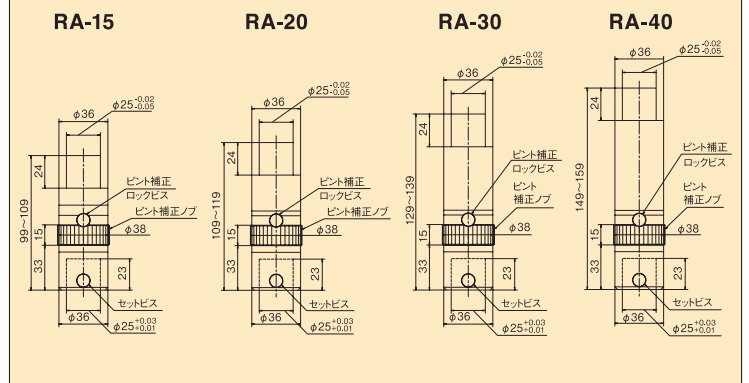

エクステンダーレンズ

鏡筒のC-マウントとカメラC-マウントの間に装着して、倍率を上げられます。高倍に簡単に変更でき、WDは変化しません。

リレーレンズ

高倍に簡単に変更でき、WDは変化しません。オプションのスケールを使用することにより簡易測定が可能です。

■ オプション/リレーレンズ用光学スケール

■ 鏡筒上筒とC-マウントアダプタの間に入れて使用します。

■ 鏡筒C-マウントとカメラC-マウントの間に入れて使用します。