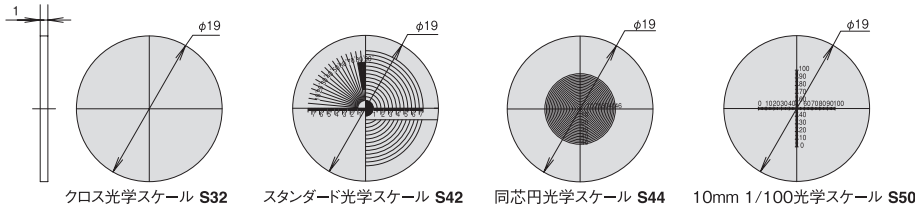

芯出しC-マウントアダプター

ズーム光軸とカメラとの芯合わせや、カメラ位置の微調などが行えます。

接眼レンズアダプター

C-マウントアダプターをはずして、接眼レンズによる観察が行えます。

■ オプション/39-S用光学スケール

同軸ズーム用フィルター

MS-502-F40などのイリミネーター部に
抜差しできるフィルターです

アライメントマークやパターンなどのコントラストを上げるのに有効です。

Cマウントアダプタに装着するフィルターです

■ 仕様 (スペクトルデータ)