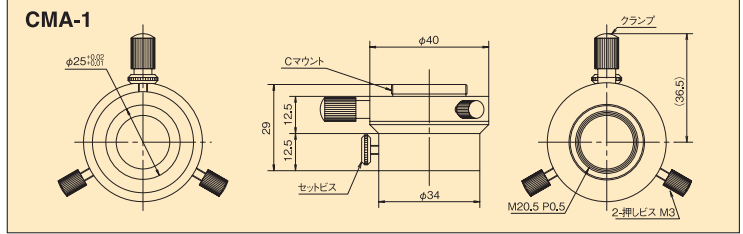

芯出しC-マウントアダプター

ズーム光軸とカメラとの芯合わせや、カメラ位置の微調などが行えます。

接眼レンズアダプター

C-マウントアダプターをはずして、接眼レンズによる観察が行えます。

■ オプション/39-S用光学スケール

同軸ズーム用フィルター

MS-502-F40などのイリミネーター部に
抜差しできるフィルターです

アライメントマークやパターンなどのコントラストを上げるのに有効です。

Cマウントアダプタに装着するフィルターです

■ 仕様 (スペクトルデータ)