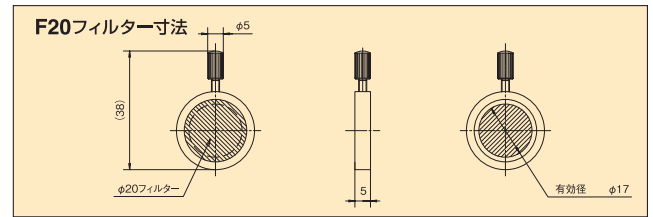

芯出しC-マウントアダプター

ズーム光軸とカメラとの芯合わせや、カメラ位置の微調などが行えます。

接眼レンズアダプター

C-マウントアダプターをはずして、接眼レンズによる観察が行えます。

■ オプション/39-S用光学スケール

同軸ズーム用フィルター

MS-502-F40などのイリミネーター部に
抜差しできるフィルターです

アライメントマークやパターンなどのコントラストを上げるのに有効です。

Cマウントアダプタに装着するフィルターです

■ 仕様 (スペクトルデータ)