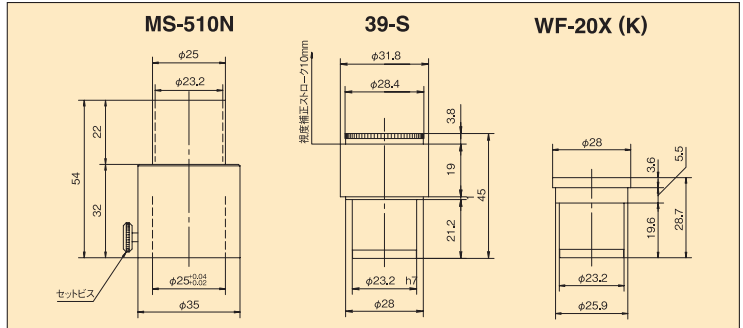

芯出しC-マウントアダプター

ズーム光軸とカメラとの芯合わせや、カメラ位置の微調などが行えます。

接眼レンズアダプター

C-マウントアダプターをはずして、接眼レンズによる観察が行えます。

■ オプション/39-S用光学スケール

同軸ズーム用フィルター

MS-502-F40などのイリミネーター部に
抜差しできるフィルターです

アライメントマークやパターンなどのコントラストを上げるのに有効です。

Cマウントアダプタに装着するフィルターです

■ 仕様 (スペクトルデータ)